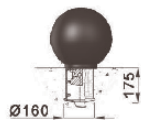

2 Verankerungen Ø12x150

**SPHERE 300, 400 und 650**  
**feststehend oder abnehmbar**

Metallisierter, lackierter Guss.

**Feststehender Poller**

**Abnehmbarer Poller**

**Feststehender Poller**

**Abnehmbarer Poller**