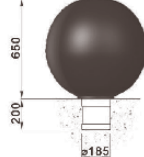

# SPHERE

300 - 400 - 650

**Linie FLORE**  
**Feststehender Poller**

Metallisierter, lackierter Guss.  
Design F. Persouyre

2 Verankerungen Ø12x130

**DEMI-SPHERE**  
**Feststehende Poller**

Metallisierter, lackierter Guss.

2 Verankerungen Ø12x150

**SPHERE 300, 400 und 650**  
**feststehend oder abnehmbar**

Metallisierter, lackierter Guss.

**Feststehender Poller**

**Abnehmbarer Poller**

**Feststehender Poller**

**Abnehmbarer Poller**