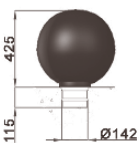

2 Verankerungen Ø12x150

**SPHERE 300, 400 und 650**  
**feststehend oder abnehmbar**

Metallisierter, lackierter Guss.

**Feststehender Poller**

**Abnehmbarer Poller**

**Feststehender Poller**

**Abnehmbarer Poller**