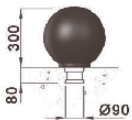

2 Verankerungen Ø12x150

**SPHERE 300, 400 und 650**  
**feststehend oder abnehmbar**

Metallisierter, lackierter Guss.

**Feststehender Poller**

**Abnehmbarer Poller**

**Feststehender Poller**

**Abnehmbarer Poller**